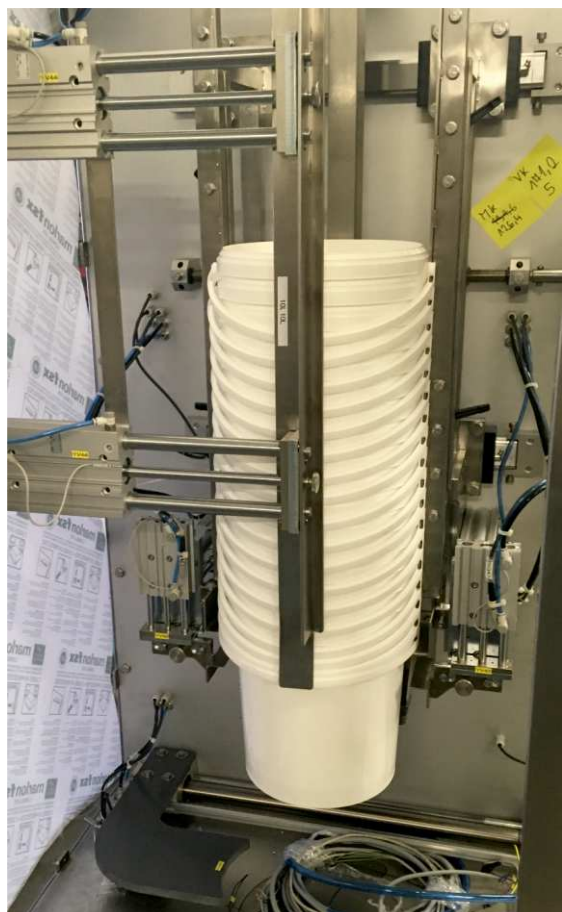

Deštosování obalů

Zařízení jsou určena pro jednotlivé posílání obalů (kbelíků, kelímků) na dopravní pás.
Vkládání obalů: ruční, mechanické

Využití:

Potravinářský průmysl - marmelády, majonézy, kečup, hořčice, mléčné výrobky

Chemický průmysl - čisticí prostředky, lepidla, pasty

Farmaceutický průmysl - masti, gely

Kosmetický průmysl - krémy, vosky, gely

Pneumatický systém	Řídicí systém	Kapacita
SMC	SIEMENS SIMATIC S7	dle specifikace plnicího zařízení